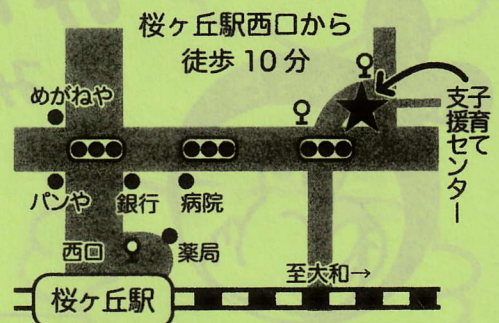

10月の予定

認定 NPO 法人地域家族しんちゃんハウスでは、
さまざまな活動で地域と繋がっています。

子育て支援センターに出張に

- ・こころのトビラ (要予約)
- 10/25(月)10:30 ~ 11:30
- ★ご予約は ☎046-267-9985 まで

出かけています

こころのワークショップ in 西鶴間

10/3(日)、10/9(土)「安心とは何か」

* 初級者向け (ヨガ講師 小林優子)

10:30 ~ 12:00 感じるヨガ・深い呼吸

* 中・上級者向け (セラピスト 福田京子)

13:00 ~ 16:00 皆でシェア・体を感じてみよう (タッチ)

※支払は委託講師へ

★お問合せ ☎090-4222-7659 (福田)

指定障害児相談事業所

「ほっとスペース」

西鶴間しんちゃんハウス 2F 201 号室