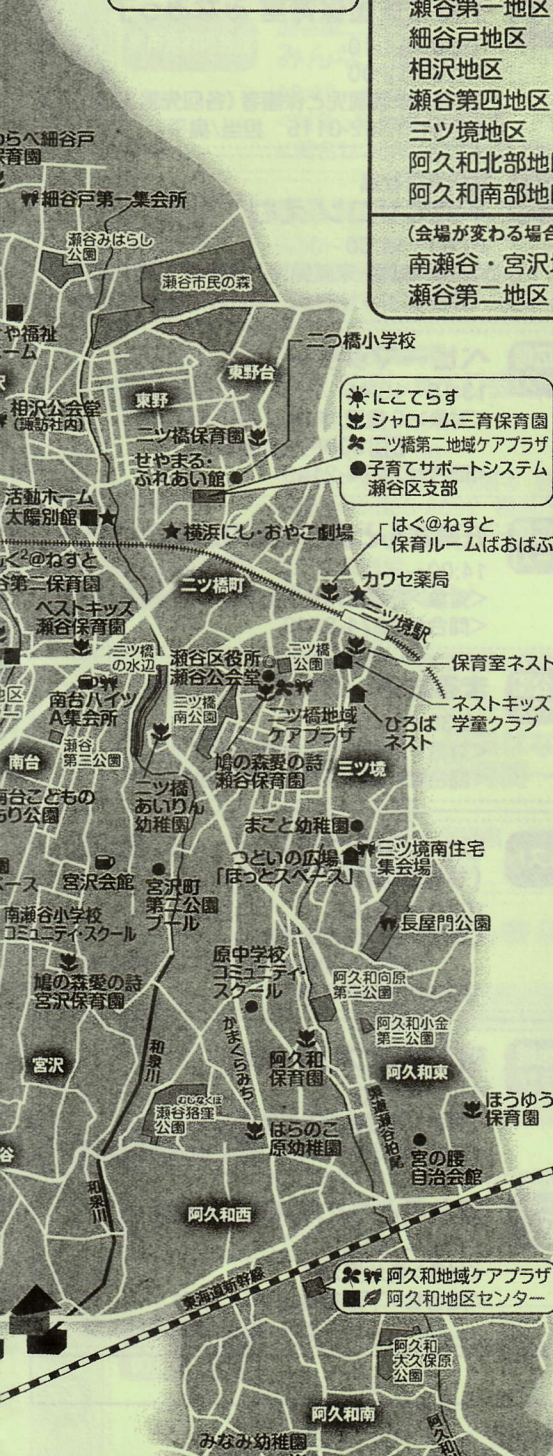

(会場が変わる場合があります。)

南瀬谷・宮沢地区	「子育てお母さんの集い」	<会場>南台ハイツA集会所 他
瀬谷第二地区	「子育て交流会」	<会場>橋戸南町内会館(左馬社内) 他

**📍 地域での活動** ☎361-2117 (瀬谷区社会福祉協議会)

世代を越えた交流の中で子育てを楽しむイベントなどを行っています。

子育てサロンえむ	<会場>宮沢会館
子育てひよこサロン	<会場>南台ハイツA集会所
親と子のサロン いちごクラブ	<会場>瀬谷神明社