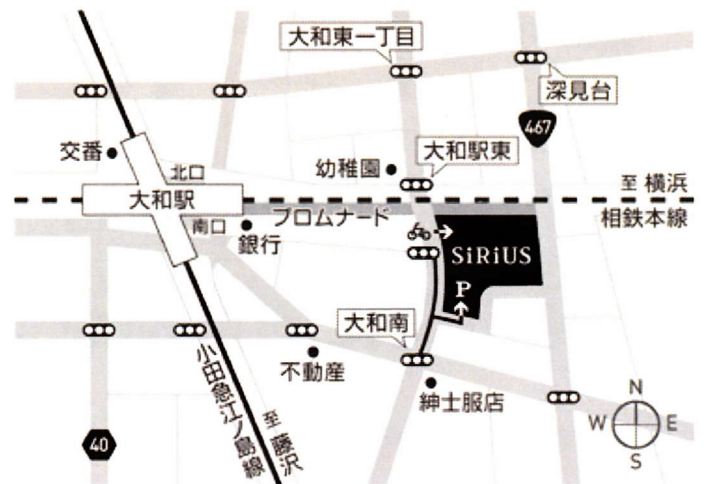

大和市文化創造拠点シリウスまでのアクセス

大和市文化芸術情報サイト

大和 文化百化

<http://www.city.yamato.lg.jp/bunnka/hyakka/>

文化芸術に関する基金への寄附にご協力ください

大和市は文化芸術を振興するため、3つの基金設置しています。基金にご寄附くださる方は、文化振興課（以下のお問い合わせ先）までご一報ください。ご支援をよろしく願いたします。

- ○文化会館建設基金
- ○生涯学習振興基金
- ○文化振興基金

<http://www.city.yamato.lg.jp/web/shakai/kikin.html>

お問い合わせ

大和市 文化スポーツ部 文化振興課 文化振興係 ☎242-8601 大和市下鶴間 1-1-1

TEL:046-260-5222 FAX:046-263-2080 HP:<http://www.city.yamato.lg.jp/web/shakai/bunkasai.html>