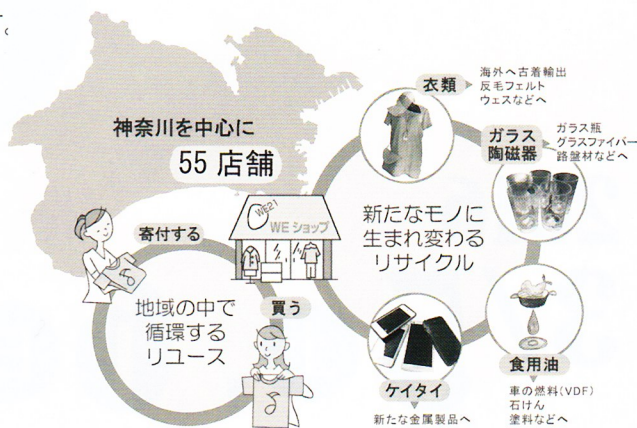

2 F ホールイベントのご案内

資源を活かして地域・人を元気に！

3/5
のみ

休憩
コーナー
あります

WORKSHOP

横浜美術大学
ポコスの展示と
ポコスの苗木づくり

TOKYO 油田
油のリサイクルで
キャンドルづくり

WE21 リメイク連絡会
ロールネックレス、
スヌードづくり

MARCHÉ
東日本復興支援マルシェ

福島県の市民団体支援となる
食品を販売します。

FAIR TRADE
from Philippines

ジンジャーティなどの試飲
国際協力事業の紹介

キッズコーナー おもちゃ & 絵本プレゼント

お子様無料！

ゲームに参加して、リユースおもちゃ
や絵本をもらっちゃおう！

WE21 ジャパン・グループ...?

WE21 ジャパン・グループは、37の独立したNPO法人の集まりです。
活動の中心は「WE ショップ」。WE ショップは神奈川県を中心に全
55店舗あり、地域の皆さまからご寄付いただいた品物を、
たくさんのボランティアが仕分けて販売することで、
資源の地域循環を進めています。
収益金は、おもに国内外の支援事業の助成金にあてられます。
55のWE ショップでは皆さまの参加をお待ちしています。

[ご寄付頂いた数]	99,754 件
[ご購入頂いた人]	439,126 人
[ボランティア参加]	延 41,156 人

(2014 年度実績)

参加のしかた

- ・衣類や雑貨を寄付する
- ・講座やイベントに参加する
- ・ボランティア参加する
- ・買物をする
- ・お金を寄付する
- ・会員になる

メールマガジン

WE21 ジャパンの最新情報を月 1 回お届けします。
こちらへメールをお送り下さい。
→mail@we21japan.org

あなたの街の WE ショップ

お近くの WE ショップをご案内いたします。TEL : 045-264-9390 (WE21 ジャパン事務局)

- <東京エリア> あさお店、すみだ店
- <川崎エリア> たま店、たかつ店、みやまえ店、さいわい店
- <横浜エリア> あおば青葉台店、あおばあざみ野南店、つつき店、こうほく大倉山店、こうほく日吉店、つるみ店、みどり店、かながわ六角橋店、かながわ大口店、旭店、ほどがや星川店、ほどがや天王町店、せや三ツ境店、ほんもく店、みなみ井土ヶ谷店、とつか店、いずみ中田店、いずみ領家店、いずみ萩丸店、いそご磯子店、いそご洋光台店、港南台店、上永谷店、さかえ店、かなざわ店
- <横須賀・湘南エリア> よこすか北久里浜店、横須賀中央店、さむかわ店、藤沢店、湘南台店、鶴沼海岸店、ちがさき店、ちがさき十間坂店、ひらつか代官町店、ひらつか旭店、にのみや店、おだわら竹の花店、おだわら城山店
- <県央エリア> いせはら店、厚木 1 号店、厚木荻野店、えびな店、あやせ店、やまと店、ざま入谷店、ざま相武台店、相模原若松店、相模原南台店、相模原ふちのべ店