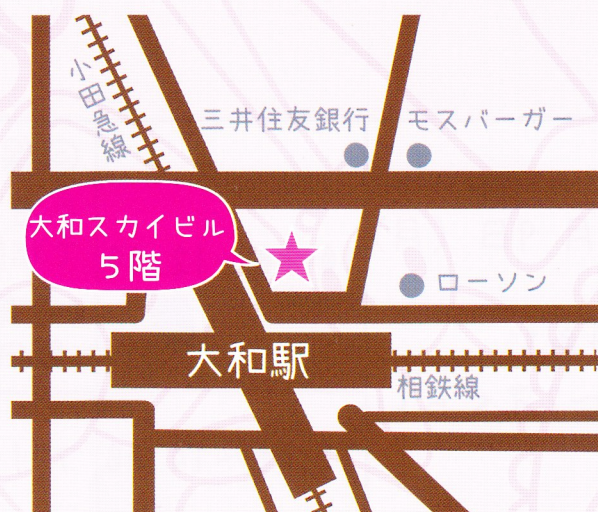

11月9日(月) 【対象】0~2才くらい	10:30~12:00 	☺保育士さんと遊ぼう☺ 手遊び歌やペープサートで遊びましょう。子育て相談もできます。 【保育士】瀬谷区の横浜保育室ネストうーたんの飯田美津子先生です。
	12:00~14:00	フリーです♪のんびりしてね。
11月30日(月) 【対象】1才半~2才くらい	10:30~14:00	フリーです♪のんびりしてね。
12月14日(月) 【対象】0~2才くらい	10:30~12:00	★メリークリスマス★【参加費】100円 【予約制】定員20組 ゲームや工作タイムなど企画中。 みんなで楽しいクリスマスにしましょう。
	12:00~15:00	フリーです♪のんびりしてね。 いつもより延長しています。
2016年 1月25日(月) 【対象】0~2才くらい	10:30~12:00 	「子どもの歯どう守る？」【参加費】500円 【予約制】定員25組 子どもの健康は歯のためには、歯磨きだけでなく普段の食生活が大切など、ためになるお話がたくさん、聞いて損なしです。 【歯科医師】神山ゆみ子さん。幼稚園年中男子の母でもあります。
	12:00~14:00	フリーです♪のんびりしてね。

申込
&
問合せ先

NPO法人まんま 045-303-5393
(月~金 10:00~16:30)
Mail: manmanchi@r9.dion.ne.jp

対象

大和周辺にお住まいの0～2才くらいまでの親子ならどなたでも。
開催日ごとに対象年齢が異なりますのでご注意ください。

- 近隣の子育て情報チラシなどもご用意しています
- お手数ですが、ゴミはお持ち帰りください。

会場

大和駅から徒歩0分
ベビーカー置き場あります。

大和市大和東 1-2-1
大和スカイビル5階
大和ドレスメーカー女学院
レンタルスペース
(ユザワヤ、しまむら、
Seria などが入っている、
駅前のビルです。)

『NPO法人

まんま』って？

横浜市瀬谷区で未就学児とその保護者を対象にした**親子のひろば『まんま』**を運営しています。ひろばのコンセプトは「あなたのまんまでいいんだよ。」です。瀬谷の『まんま』にもぜひ一度遊びに来てくださいね♪初回利用時は無料です！詳しくはHP等をご覧ください。

瀬谷区瀬谷 4-7-19 (2階)
(相鉄線瀬谷駅南口下車徒歩3分／銀座通り商店街内)
【HP】 <http://www.h7.dion.ne.jp/~manma/>
【OPEN】 月～金 10:00～16:30
第3火曜日と土日祝はお休みです。
【利用料】 ビジター: ¥500 (1回)
会員／入会金 ¥1000 1回利用 ¥200
フリーパス (1ヶ月間有効) ¥1000