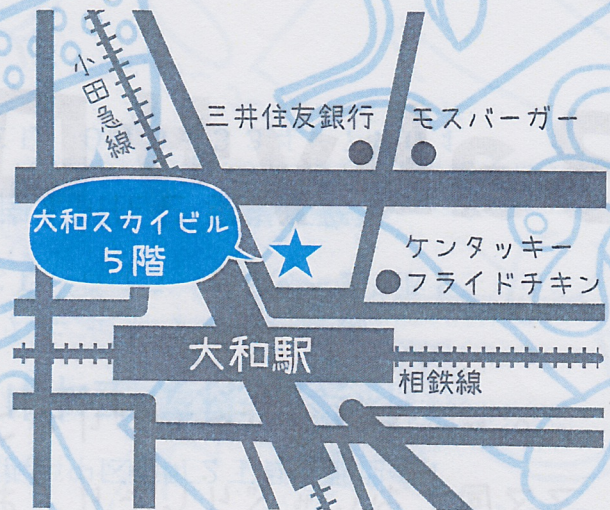

## 会場

大和市大和東 1-2-1  
大和スカイビル5階  
レンタルスペース  
(ユザワヤ、しまむら、  
Seriaなどが入っている、  
駅前のビルです。)

- おもちゃや絵本などがあります。
- 近隣の子育て情報チラシなどもご用意しています。
- 飲食可です。飲み物やお昼ごはんをご持参ください。  
みんなでランチができます。
- お茶のご用意があります。  
お子さん用のマグやコップなどご持参ください。
- お手数ですが、ゴミはお持ち帰りください。